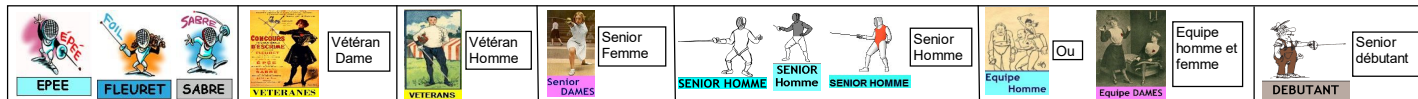

Abréviation	Libellé	Abréviation	Libellé	Abréviation	Libellé
F	Fleuret (Hommes et Dames)	S	Sabre (Hommes et Dames)	E	Epée (Hommes et Dames)
FS	Fleuret Sénior (Hommes et Dames)	SS	Sabre Sénior (Hommes et Dames)	ES	Epée Sénior (Hommes et Dames)
FV	Fleuret Vétérans (Hommes et Dames)	SV	Sabre Vétérans (Hommes et Dames)	EV	Epée Vétérans (Hommes et Dames)
FH	Fleuret Hommes	SH	Sabre Hommes	EH	Epée Hommes
FD	Fleuret Dames	SD	Sabre Dames	ED	Epée Dames
FHS	Fleuret Hommes Sénior	SHS	Sabre Hommes Sénior	EHS	Epée Hommes Sénior
FDS	Fleuret Dames Sénior	SDS	Sabre Dames Sénior	EDS	Epée Dames Sénior
FHV 0/1/2/3/4	Fleuret Hommes Vétérans catégories 0.1.2.3.4	SHV 0/1/2/3/4	Sabre Hommes Vétérans catégories 0.1.2.3.4	EHV 0/1/2/3/4	Epée Hommes Vétérans catégories 0.1.2.3.4
FDV 0/1/2/3/5	Fleuret Dames Vétérans catégories 0.1.2.3.4	SDV 0/1/2/3/4	Sabre Dames Vétérans catégories 0.1.2.3.4	EDV 0/1/2/3/4	Epée Dames Vétérans catégories 0.1.2.3.4
EqF	Equipe Fleuret	EqS	Equipe Sabre	EqE	Equipe Epée
EqFS	Equipe Fleuret Sénior	EqSS	Equipe Sabre Sénior	EqES	Equipe Epée Sénior
EqFV	Equipe Fleuret Vétérans	EqSV	Equipe Sabre Vétérans	EqEV	Equipe Epée Vétérans

Nouveautés	Pays	Date			Arme	Catégorie	Lieu	Challenge	Inscription	Adresse du gymnase	Blasons
		jour	mois	année							
		dimanche	12	Decembre	2021	EPEE SABRE FLEURET VETERANES VETERANES	Montluçon (03)	Tournoi de la ville de Montluçon	9h30	Gymnase des GUINEBERTS I.U.T de Montluçon Allée Jean-Jacques SOULIER 03100 MONTLUÇON	
		dimanche	12	Decembre	2021	EPEE SABRE FLEURET VETERANES VETERANES	Meiningen (All)	Cup of Thüringen	E : 9h00 S/F : 12h30	Multihalle Meiningen Moritz-Seebeck-Allee 6, 98617 Meiningen	
		Dimanche	12	Decembre	2021	EPEE SABRE FLEURET VETERANES VETERANES	Best (PB)	2e Ferrum Vetus 2021	9h30	Sporthall Naestenbest, Sporthall B, Prinses Beatrixlaan 27, 5684 GJ Best	
		Samedi	18	Decembre	2021	EPEE VETERANES VETERANES	Le Havre (76)	CN Vétérans (open EHV3/V4 et dames)	13h30	Complexe Multisports de la Gare, Place des Expositions, 76600 Le Havre	
		Samedi	18	Decembre	2021	FLEURET Senior DAMES	Bordeaux (33)	Circuit National Fleuret Senior Dames (13ème SEGAN)	7h30	GYMNASE NELSON PAILLOU, 53 rue Pauline Kergomard - 33800 BORDEAUX.	
		Dimanche	19	Decembre	2021	FLEURET Senior DAMES SENIOR HOMME	Rennes (35)	35ème Challenge de l'HERMINE (Fleuret)	18h00	Complexe Sportif BPAL des Gayeulles 8, Avenue des GAYEULLES 35700 RENNES	
		Dimanche	19	Decembre	2021	FLEURET SENIOR HOMME	Bordeaux (33)	Circuit National Fleuret Senior Hommes (42ème DAMESTOY)	7h30	GYMNASE NELSON PAILLOU, 53 rue Pauline Kergomard - 33800 BORDEAUX.	
		Dimanche	19	Decembre	2021	EPEE Senior DAMES SENIOR HOMME	Rennes (35)	35ème Challenge de l'HERMINE (Epée)	EHS : 8h00 EDS : 8h30	Complexe Sportif BPAL des Gayeulles 8, Avenue des GAYEULLES 35700 RENNES